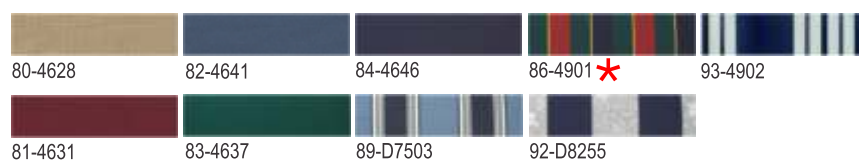

Couleur de toile (**) Acrylique