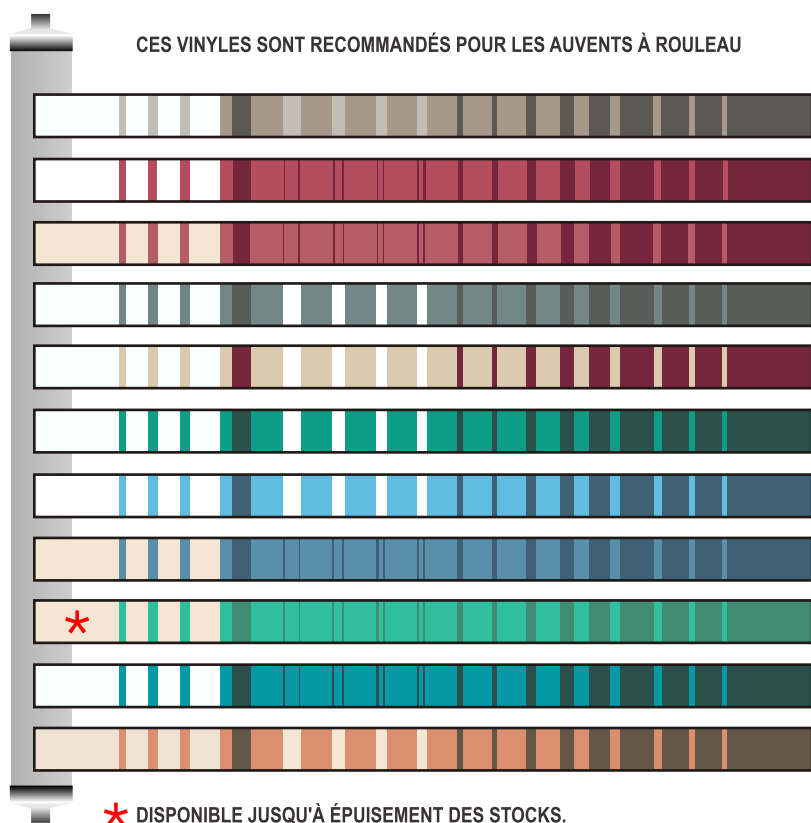

# Charte de couleurs

## Couleur de toile (\*\*) régulière

- 12 Brun et titane
- 17 Bourgogne vif et blanc
- 19 Bourgogne et beige
- 20 Platine et blanc
- 22 Bourgogne, or et blanc
- 23 Vert et blanc
- 29 Bleu et blanc
- 30 Bleu horizon
- 31 Garden Green
- 32 Turquoise et blanc
- 35 Coffee Shade

## Couleur de toile (\*\*) Vinyle uni. CES VINYLES SONT RECOMMANDÉS POUR LES AUVENTS À RESSORTS

## Couleur de toile (\*\*) Acrylique