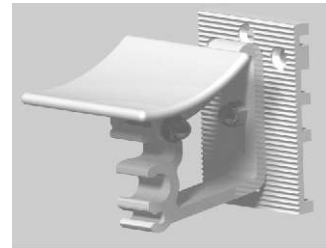

SUPPORT CENTRAL SUPREME

Avec support de rouleau intégré

- ~Se manipule facilement;
- ~Support de rouleau à bascule;
- ~Clip de retenue maintient le poteau en place;
- ~Fixation rapide et facile;
- ~Durable;
- ~Empêche le rouleau d'auvent de fléchir sous la tension;
- ~Construit avec des matériaux de qualité;
- ~S'adapte à tous les auvents à rouleau;
- ~Soutient l'auvent en position patio, lorsqu'il est utilisé avec le poteau central.
- ~Le plateau à bascule sert de support de rouleau, lorsque l'auvent est fermé.

Support rouleau ass.

Support central Supreme

No. Produit	Description	Détail sug.
12745001	Support rouleau ass. Supreme Beige	45,98\$
12745003	Support rouleau ass. Supreme Gris	45,98\$
12745004	Support rouleau ass. Supreme Blanc	45,98\$
12742901	Support central Supreme Beige	150,34\$
12742903	Support central Supreme Gris	150,34\$
12742904	Support central Supreme Blanc	150,34\$
12742911	Poteau seul Supreme Beige	69,46\$
12742913	Poteau seul Supreme Gris	69,46\$
12742914	Poteau seul Supreme Blanc	69,46\$
12742921	Support central Supreme + poteau Beige	206,47\$
12742923	Support central Supreme + poteau Gris	206,47\$
12742924	Support central Supreme + poteau Blanc	206,47\$

Le support central Supreme est toujours recommandé pour les auvents automatiques Unicanvas de 16' et plus.