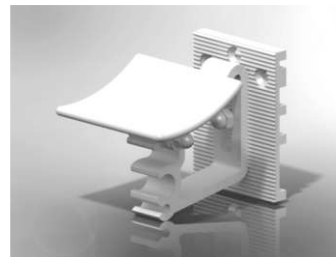

# SUPPORT CENTRAL SUPREME (10' projection)

Avec support de rouleau intégré

Support rouleau ass.

## Support central Supreme

No. Produit	Description	Détail sug.
12742904-1	Support central Supreme Blanc	264,04\$
12742914	Poteau seul Supreme Blanc	69,46\$
12742924-1	Support central Supreme + poteau Blanc	320,64\$

- ~Se manipule facilement;
- ~Support de rouleau à bascule;
- ~Clip de retenue maintient le poteau en place;
- ~Fixation rapide et facile;
- ~Durable;
- ~Empêche le rouleau d'auvent de fléchir sous la tension;
- ~Construit avec des matériaux de qualité;
- ~S'adapte à tous les auvents à rouleau;
- ~Soutient l'auvent en position patio, lorsqu'il est utilisé avec le poteau central.
- ~Le plateau à bascule sert de rouleau, lorsque l'auvent est fermé.