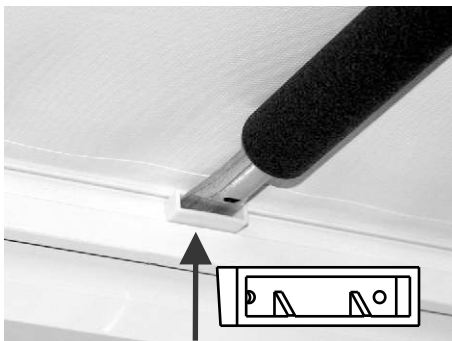

SUPPORT COURBÉ (10' de projection)

Ajustable de 116 1/2" à 122 1/2"

Convient à tous les auvents à rouleau de 10' de projection.

Notre support courbé ajustable peut s'allonger ou se raccourcir de 6 pouces avec un ajustement à tous les pouces. Il est courbé sur toute sa longueur et s'adapte aux auvents à rouleau de 10 pieds de projection. Il facilite grandement l'écoulement de l'eau sur la toile d'auvent.

Pour l'auvent sans cuisinette, nous recommandons l'installation de supports courbés à tous les 30 à 36 pouces.

Les supports sont livrés avec un pratique réceptacle qui facilite l'installation et assure une excellente prise du bout plat des tuyaux sur le mur. Chaque support est recouvert d'un protecteur en mousse pour protéger votre toile contre les égratignures.

Réceptacle

SUPPORT COURBÉ (incluant protecteurs en mousse et réceptacles)

No. Produit	Description	Détail sug.
1201610	Supports courbés 10' (pqt 6)	291,08\$

PIÈCES

021032	Protecteur en mousse	4,98\$
121024	Réceptacles (pqt 6)	9,28\$
050017	Vis #8 x 1 1/4" Flat Quadrex	0,08\$
1201601	Embout ajustable seul pour support courbé (44 3/8")	37,31\$
021042	Bouton poussoir	3,80\$
121043	Tige 2" pour tuyaux 3/4"	5,79\$
1201600-1	Embout 7 1/2" avec bouton poussoir et tige	12,60\$
1201078	Tuyau 78" courbé avec ressort	26,25\$