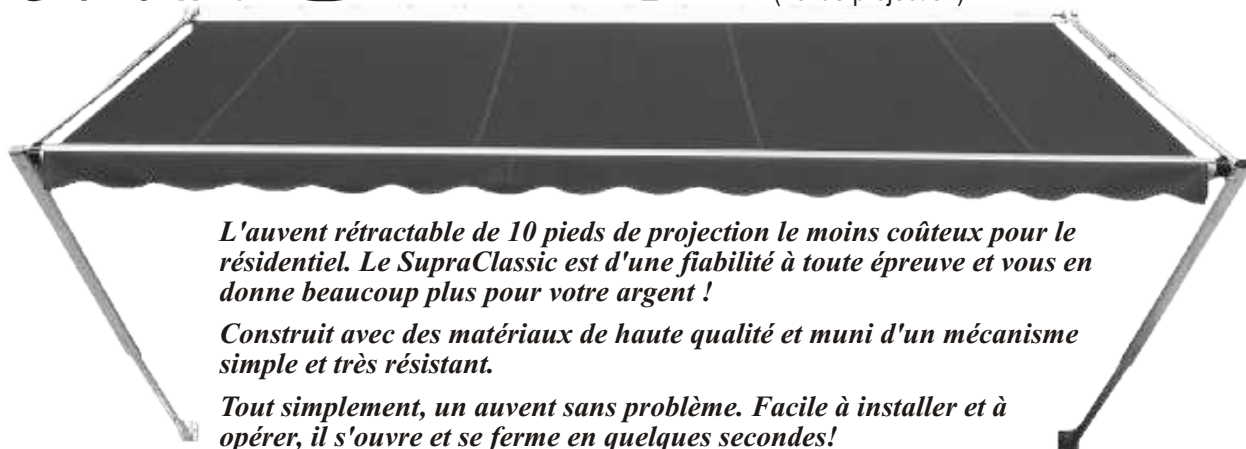

SUPRACLASSIC™ (10' de projection)

L'auvent rétractable de 10 pieds de projection le moins coûteux pour le résidentiel. Le SupraClassic est d'une fiabilité à toute épreuve et vous en donne beaucoup plus pour votre argent !

Construit avec des matériaux de haute qualité et muni d'un mécanisme simple et très résistant.

Tout simplement, un auvent sans problème. Facile à installer et à opérer, il s'ouvre et se ferme en quelques secondes!

Les bras d'auvent sont disponibles en blanc. La rainure d'auvent est fournie à l'achat de cet auvent.

Donner un plus à votre auvent en lui ajoutant l'option Uniguard.

| No. Produit | Description | Détail sug. |
|-------------|-----------------------|-------------|
| 128U0816004 | Uniguard de 8' à 16' | 215,50\$ |
| 128U1720004 | Uniguard de 17' à 20' | 254,68\$ |