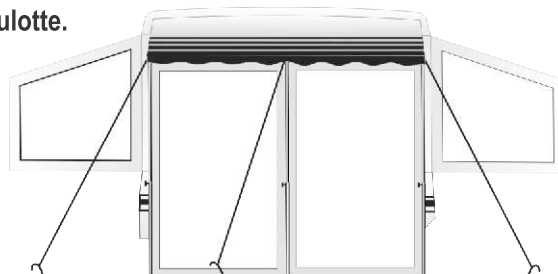

AUVENT EN POCHE

Véritablement l'auvent
en poche le mieux conçu
sur le marché !

L'auvent en poche est le préféré
des propriétaires de tente-roulotte.

SOLIDITÉ !

Nos auvents en poche sont fournis
avec suffisamment de tuyaux pour en
assurer leurs solidités

Auvent poche complet. Toile régulière

Auvent poche complet. Vinyle uni

| Longueur | Régulière No. Produit | Régulière Détail sug. | Vinyle uni No. Produit | Vinyle uni Détail sug. |
|----------|--------------------------|--------------------------|---------------------------|---------------------------|
| 6' | 32306 (**) | 408,30\$ | 32306-1 (**) | 458,56\$ |
| 7' | 32307 (**) | 432,50\$ | 32307-1 (**) | 488,84\$ |
| 8' | 32308 (**) | 460,59\$ | 32308-1 (**) | 522,92\$ |
| 9' | 32309 (**) | 484,71\$ | 32309-1 (**) | 552,35\$ |
| 10' | 32310 (**) | 524,94\$ | 32310-1 (**) | 601,02\$ |
| 11' | 32311 (**) | 565,17\$ | 32311-1 (**) | 650,10\$ |
| 12' | 32312 (**) | 603,46\$ | 32312-1 (**) | 698,01\$ |

Poche seule pour toile d'auvent poche voir la page 63.

Poteaux seuls à la page 62.

Couleur de toile (**). Voir la charte de couleurs au début du catalogue.

L'auvent en poche Unicanvas est déjà muni de fermetures à glissière nécessaires pour installer une cuisinette ou une moustiquaire.
2 fermetures à glissière de 96" pour les côtés et 2 de grandeur égale pour faire le total de la façade afin de se rejoindre au centre.
Le meilleur service que vous puissiez rendre à vos nouveaux clients de tente-roulotte est celui d'agrandir leur espace habitable.
La poche excède la toile de 3 1/2" à chaque extrémité et a une hauteur de 6 1/4".
La vieille toile est obligatoire pour refaire la toile d'auvent en poche des autres modèles.